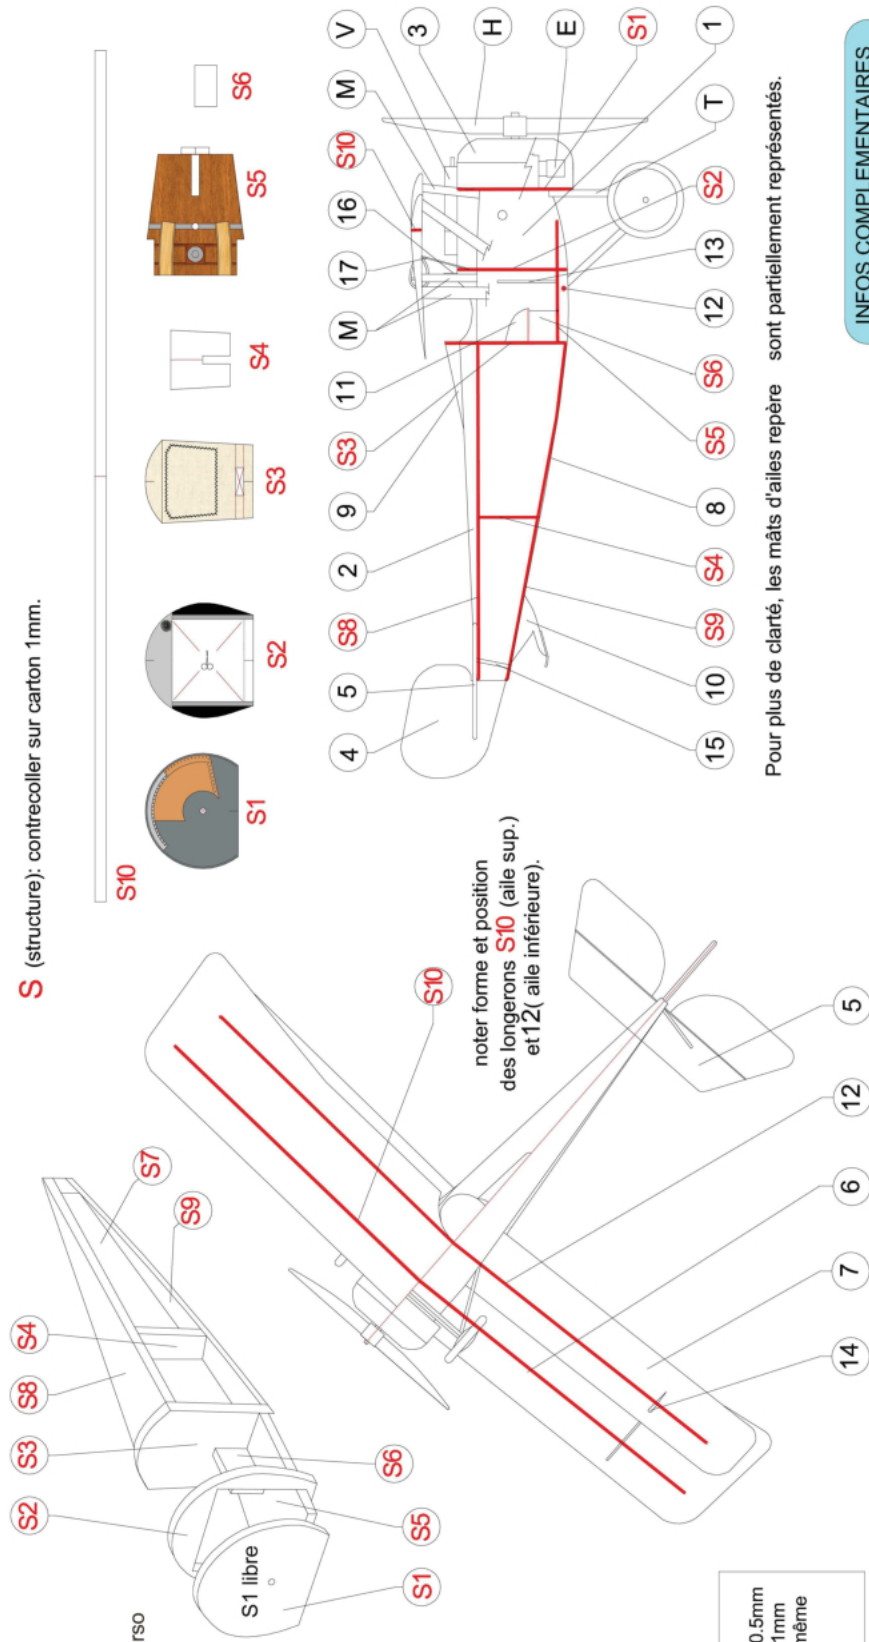

Signification des symboles

- intercaler feuille de bristol
- ⊗ rouler et coller bord à bord
- ⊕ renforcer bord à bord
- # délaminer ou réimpression
- papier 80g
- ⊛ renfort bristol
- ** renfort carton 0.5mm
- *** renfort carton 1mm
- ↔ replier sur lui-même
- ⊙ enrouler
- ⊖ centrer